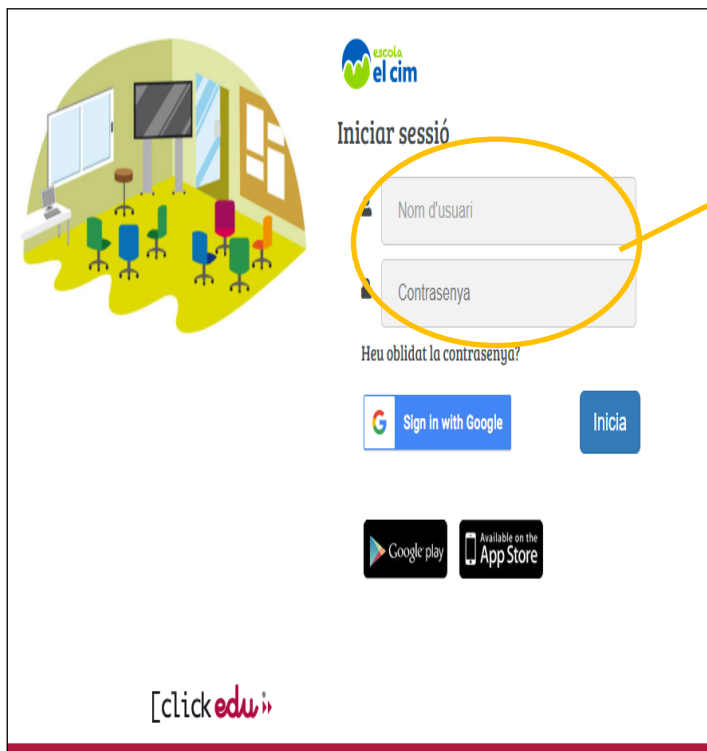

MINIGUIA US DE LA PLATAFORMA CLICKEDU a les famílies

Podeu accedir a través de la web o a través de l'aplicació

Si accediu a través de la web de l'escola: www.elcimvilanova.cat

Introduïu les dades d'accés
facilitades pel centre

Si accediu a través del vostre mòbil, un cop descarregada l'aplicació i configurat el vostre usuari i contrasenya

Seleccioneu **VERSIÓ D'ESCRITORI**, per tal de poder visualitzar el contingut de la plataforma al vostre mòbil.