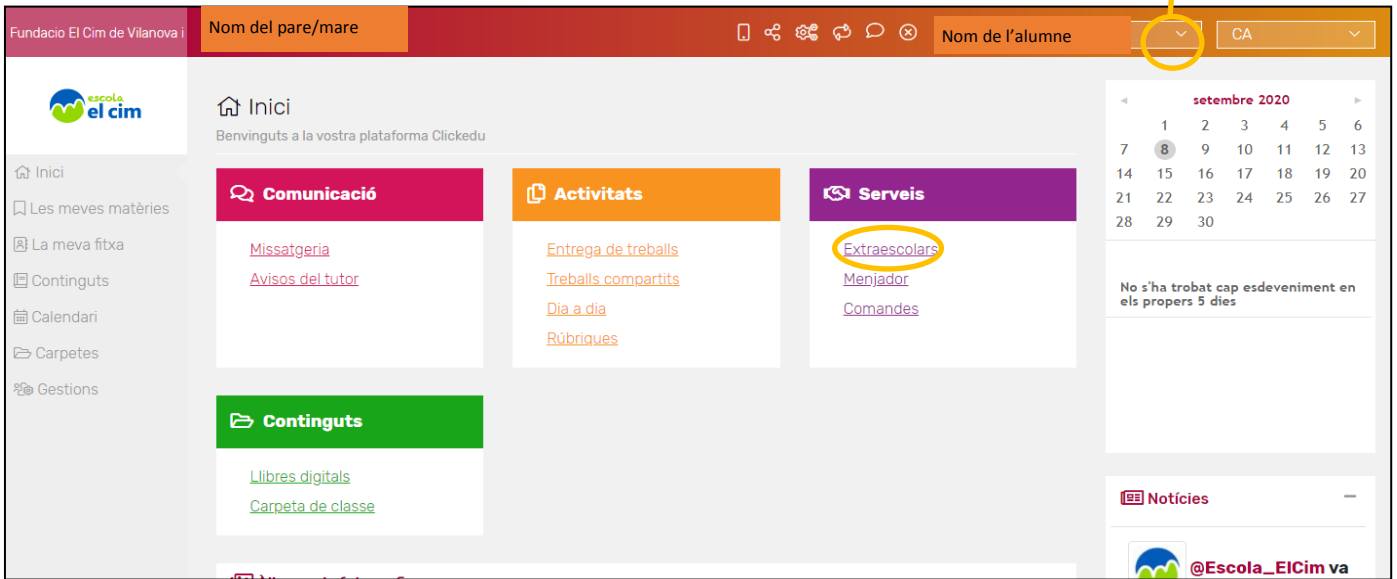

Seleccioneu el fill/a en cas de tenir-ne més d'un

EXTRAESCOLARS:

Al clicar a sobre d'EXTRAESCOLARS apareixeran els instruments ofertats per al proper curs 2022-2023:

• Activitats extraescolars disponibles

Curs escolar 2022-2023

Baix elèctric - Baix elèctric 1 hora			
Baix elèctric - Baix elèctric 30'			
Baix elèctric - Baix elèctric 45'			
Bateria - Bateria 1 hora			
Bateria - Bateria 30'			
Bateria - Bateria 45'			
Cant - Cant 1h			
Cant - Cant 30'			
Cant - Cant 45'			
Clarinet - Clarinet 1 hora			

Clickar al per donar d'alta al vostre fill/a.

Responen el qüestionari:

[← tornar a Extraescolars](#)

• Alta d'inscripció: Bateria 30'

Alumne:

classe:

Preguntes

1. Família Nombrosa
  ☐ Sí ☐ No
2. 2n. Germà a l'activitat
  ☐ Sí ☐ No
3. 2a. Activitat
  ☐ Sí ☐ No
4. Digues quin dia t'aniria millor

Un cop omplert el qüestionari, és important **GUARDAR**, per tal que el procés d'inscripció sigui correcte.

En cas de dubte, us podeu posar en contacte amb l'escola per correu electrònic a info@elcimvilanova.cat